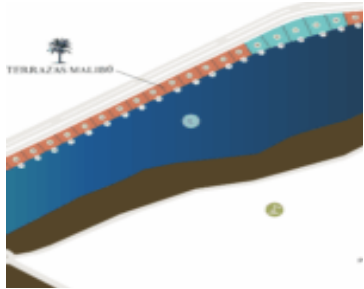

TERRAZAS MALIBÚ - EL DELTA: ARQUITECTURA QUE FLUYE CON LA NATURALEZA

<https://veltdom.com>

Ruta Transchaco,
Villa Hayes 150418,
Paraguay

\$625,000

Terrazas Malibú es un proyecto residencial único dentro de El Delta, creado para quienes buscan un hogar diseñado en armonía con la naturaleza. Cada residencia nace de una premisa clara: integrar la arquitectura con la topografía y el paisaje, ofreciendo...