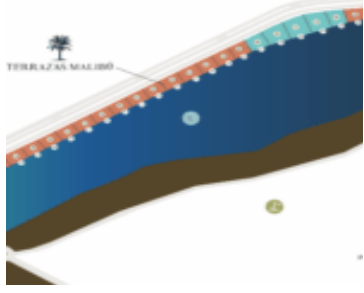

# TERRAZAS MALIBÚ - EL DELTA: ARQUITECTURA QUE FLUYE CON LA NATURALEZA

<https://veltdom.com>

Ruta Transchaco,  
Villa Hayes 150418,  
Paraguay

\$625,000

Terrazas Malibú es un proyecto residencial único dentro de El Delta, creado para quienes buscan un hogar diseñado en armonía con la naturaleza. Cada residencia nace de una premisa clara: integrar la arquitectura con la topografía y el paisaje, ofreciendo...