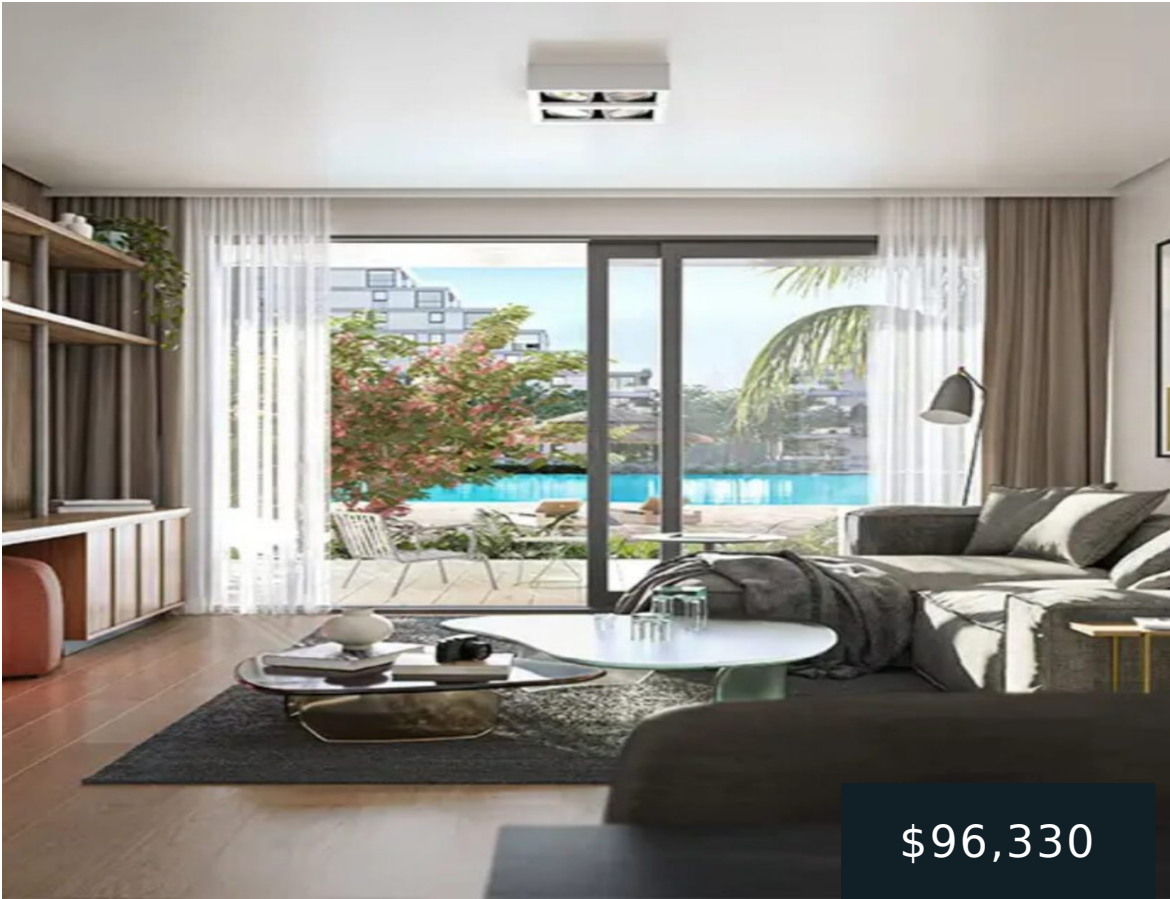

# MARENA - CONDOMINIO DE LUJO

<https://veltdom.com>

PF58+Q8J, 12 de Junio, Luque  
110939, Paraguay

Primer Proyecto Crystal Lagoon A solo 12 minutos del centro corporativo de Asunción. Tipologías:- Monoambientes - 1 Dormitorio - 2 Dormitorios - 3 Dormitorios Obs: ¡Incluye cochera! Características Destacadas:- Balcón privado para disfrutar de las vistas. - Terraza con parrilla para reuniones y momentos...

## Características de la propiedad

**Comodidades:** BAR, GYM, JACUZZI, LAUNDRY, PARRILLA, PISCINA, RESTAURANTE, ROOFTOP, SAUNA, WORKSPACE

**Estado de la propiedad:** EN CONSTRUCCIÓN