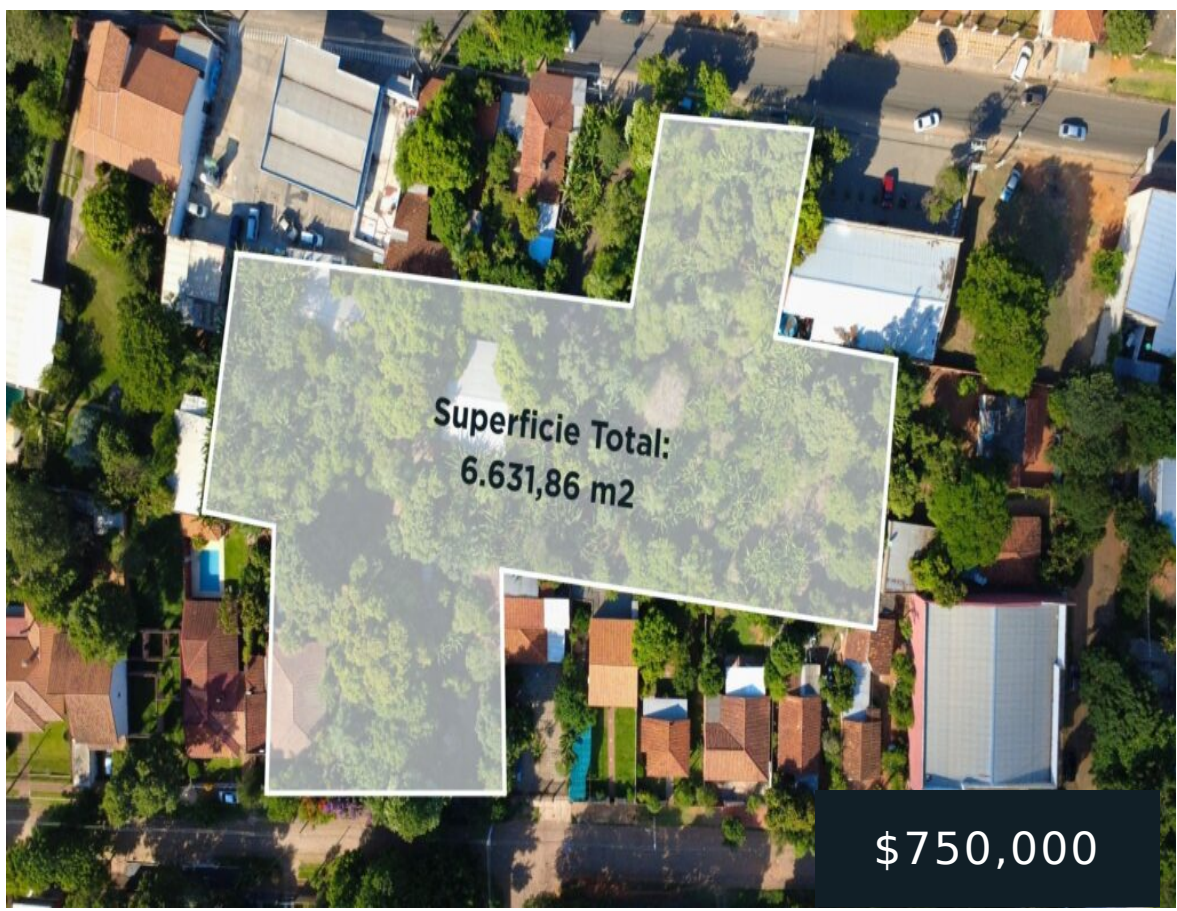

EN VENTA TERRENO DE 6.631,86 M² EN MARIANO ROQUE ALONSO

<https://veltdom.com>

QFVH+5HH,
Gervacio León,
Mariano Roque
Alonso 111008,
Paraguay

Terreno de 6.631,86 m² con Salida a Dos Calles - Conexión Directa al Aeropuerto Exclusiva propiedad de 6.631,86 m², ubicada en Mariano Roque Alonso, con salida a dos calles, una de ellas sobre la Ruta Departamental D025, corredor estratégico que...

- TERRENO
- VENTA
- ACTIVO

Rodrigo Jara
+595981809681

Lo esencial

Fecha Agregada : Agregado hace 3 meses

Tipo: TERRENO

Tamaño del lote, m² : **6631.86** m²

Categoría: VENTA

Estado : ACTIVO