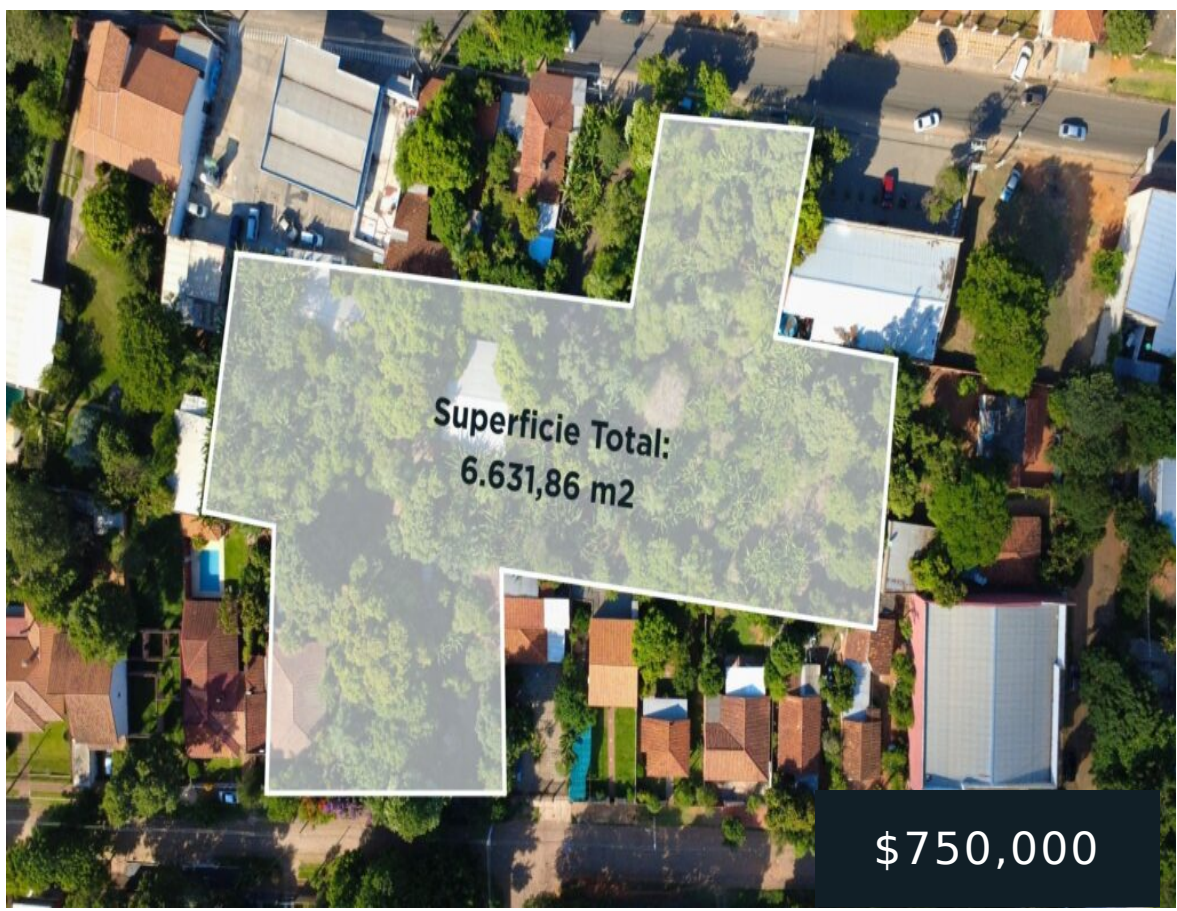

EN VENTA TERRENO DE 6.631,86 M² EN MARIANO ROQUE ALONSO

<https://veltdom.com>

QFWH+5HH,
Gervacio León,
Mariano Roque
Alonso 111008,
Paraguay

Terreno de 6.631,86 m² con Salida a Dos Calles - Conexión Directa al Aeropuerto Exclusiva propiedad de 6.631,86 m², ubicada en Mariano Roque Alonso, con salida a dos calles, una de ellas sobre la Ruta Departamental D025, corredor estratégico que...

- TERRENO
- VENTA
- ACTIVO

Rodrigo Jara
+595981809681

Lo esencial

Fecha Agregada : Agregado hace 5 meses

Tipo: TERRENO

Tamaño del lote, m² : **6631.86** m²

Categoría: VENTA

Estado : ACTIVO