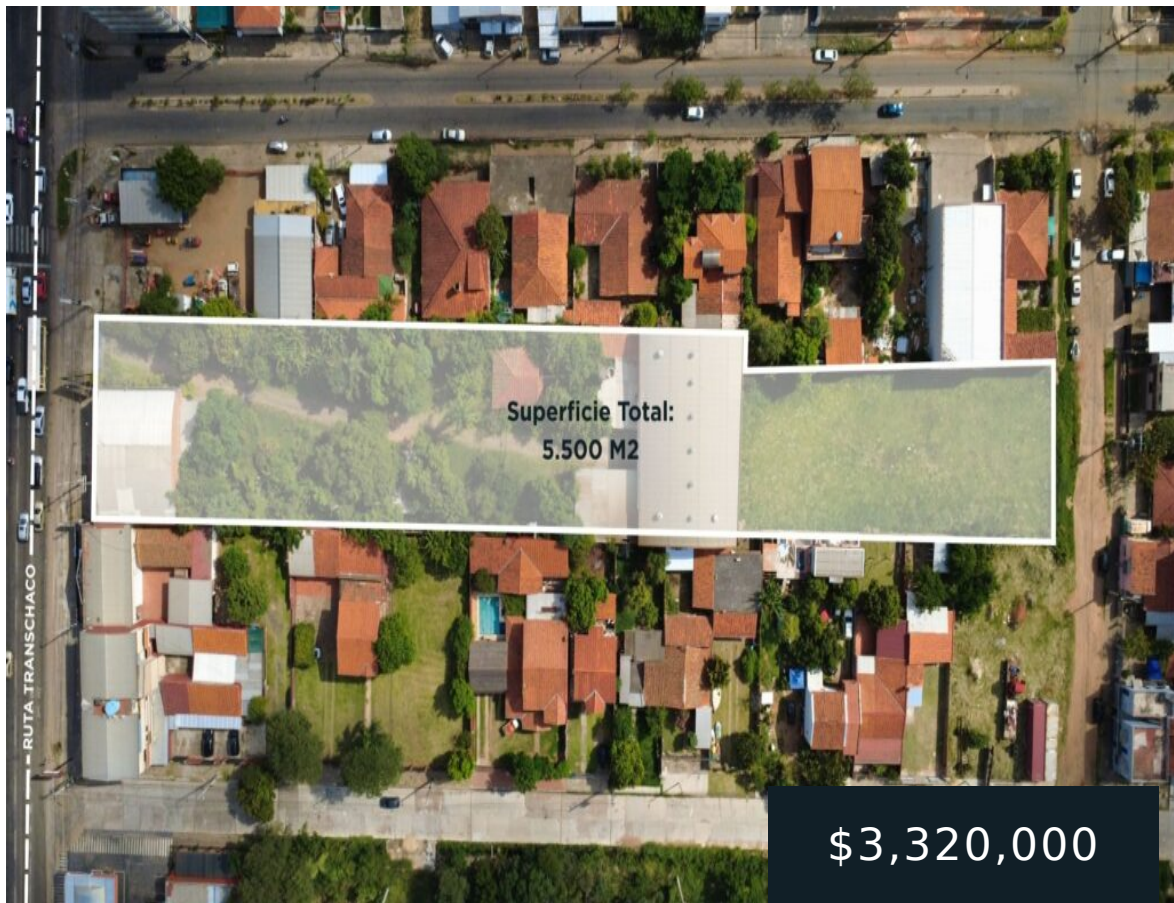

# EN VENTA PROPIEDAD ESTRATÉGICA SOBRE AV. TRANCHACO

<https://veltdom.com>

Ruta Nueve Carlos Antonio Lopez, Mariano Roque Alonso 111018, Paraguay

En Venta Propiedad Estratégica sobre Av. Transchaco Mariano Roque Alonso | Inversión de Alto Potencial Ubicada sobre la Avenida Transchaco, a tan solo 200 metros del Shopping Mariano Roque Alonso, esta propiedad se presenta como una oportunidad única para inversores...

## Lo esencial

**Fecha Agregada :** Agregado hace 4 meses

**Tipo:** INDUSTRIA

**Tamaño del lote, m<sup>2</sup> :** 5500 m<sup>2</sup>

**Categoría:** VENTA

**Estado :** ACTIVO

---