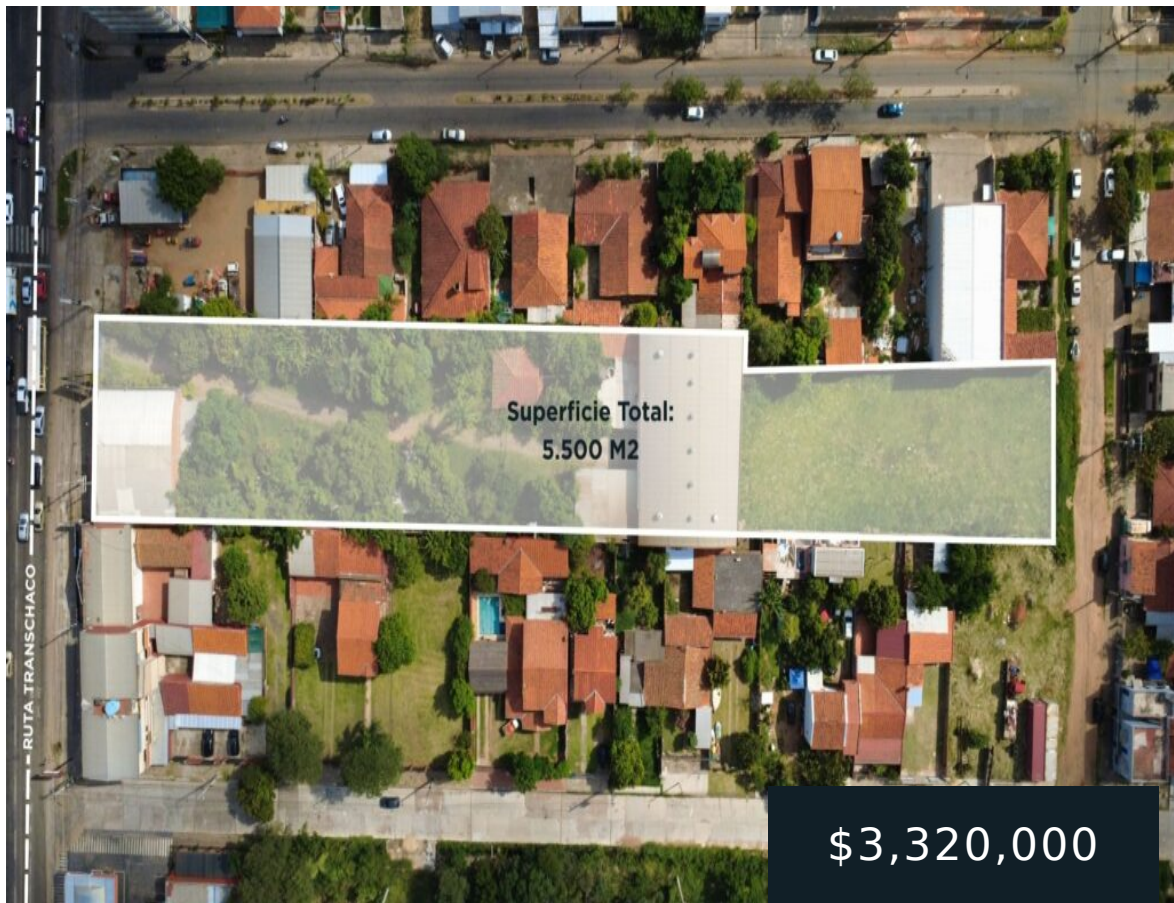

# EN VENTA PROPIEDAD ESTRATÉGICA SOBRE AV. TRANSCHACO

<https://veltdom.com>

Ruta Nueve Carlos Antonio Lopez, Mariano Roque Alonso 111018, Paraguay

En Venta Propiedad Estratégica sobre Av. Transchaco Mariano Roque Alonso | Inversión de Alto Potencial Ubicada sobre la Avenida Transchaco, a tan solo 200 metros del Shopping Mariano Roque Alonso, esta propiedad se presenta como una oportunidad única para inversores...

## Lo esencial

**Fecha Agregada :** Agregado hace 5 meses

**Tipo:** TERRENO

**Tamaño del lote, m<sup>2</sup> :** 5500 m<sup>2</sup>

**Categoría:** VENTA

**Estado :** ACTIVO

---