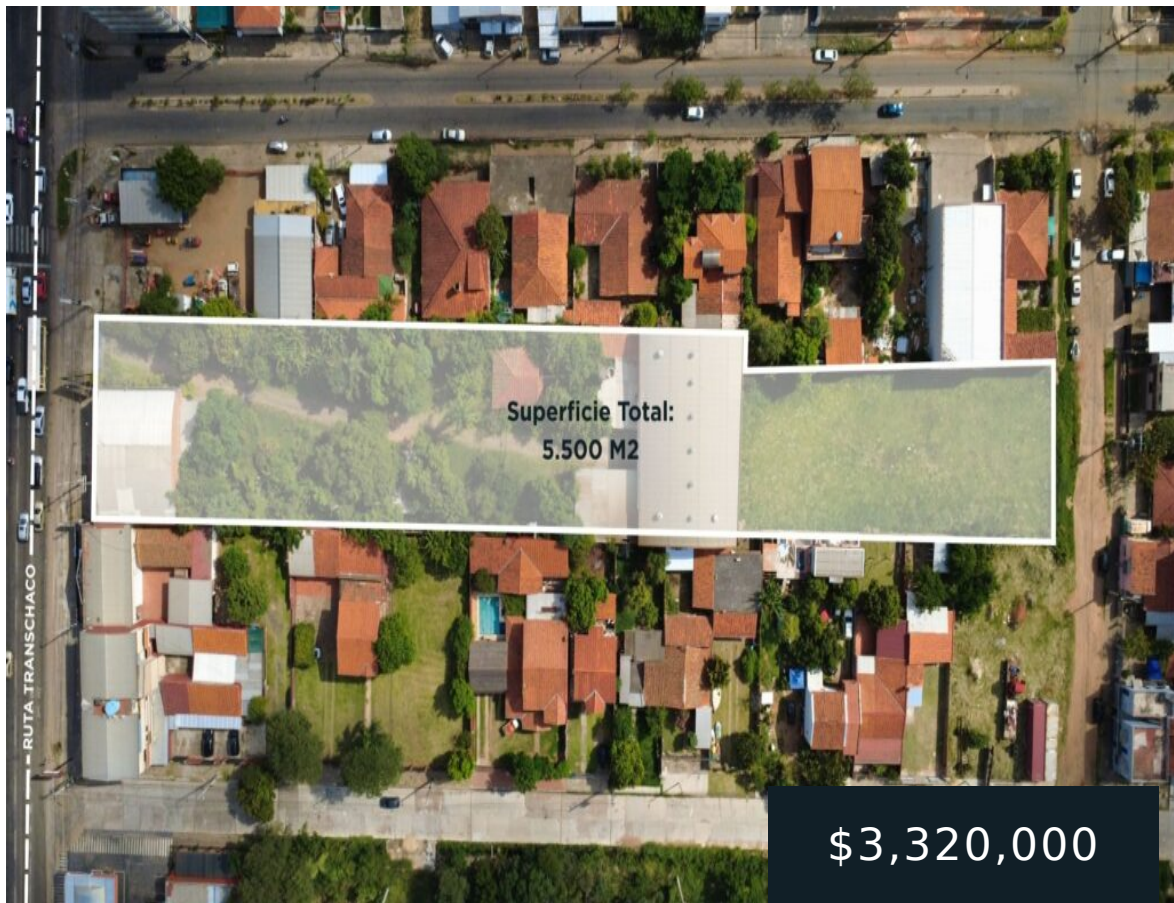

EN VENTA PROPIEDAD ESTRATÉGICA SOBRE AV. TRANSCHACO

<https://veltdom.com>

Ruta Nueve Carlos Antonio Lopez, Mariano Roque Alonso 111018, Paraguay

En Venta Propiedad Estratégica sobre Av. Transchaco Mariano Roque Alonso | Inversión de Alto Potencial Ubicada sobre la Avenida Transchaco, a tan solo 200 metros del Shopping Mariano Roque Alonso, esta propiedad se presenta como una oportunidad única para inversores...

- TERRENO
- VENTA
- ACTIVO

Rodrigo Jara
+595981809681

Lo esencial

Fecha Agregada : Agregado hace 3 meses

Tipo: TERRENO

Tamaño del lote, m² : 5500 m²

Categoría: VENTA

Estado : ACTIVO