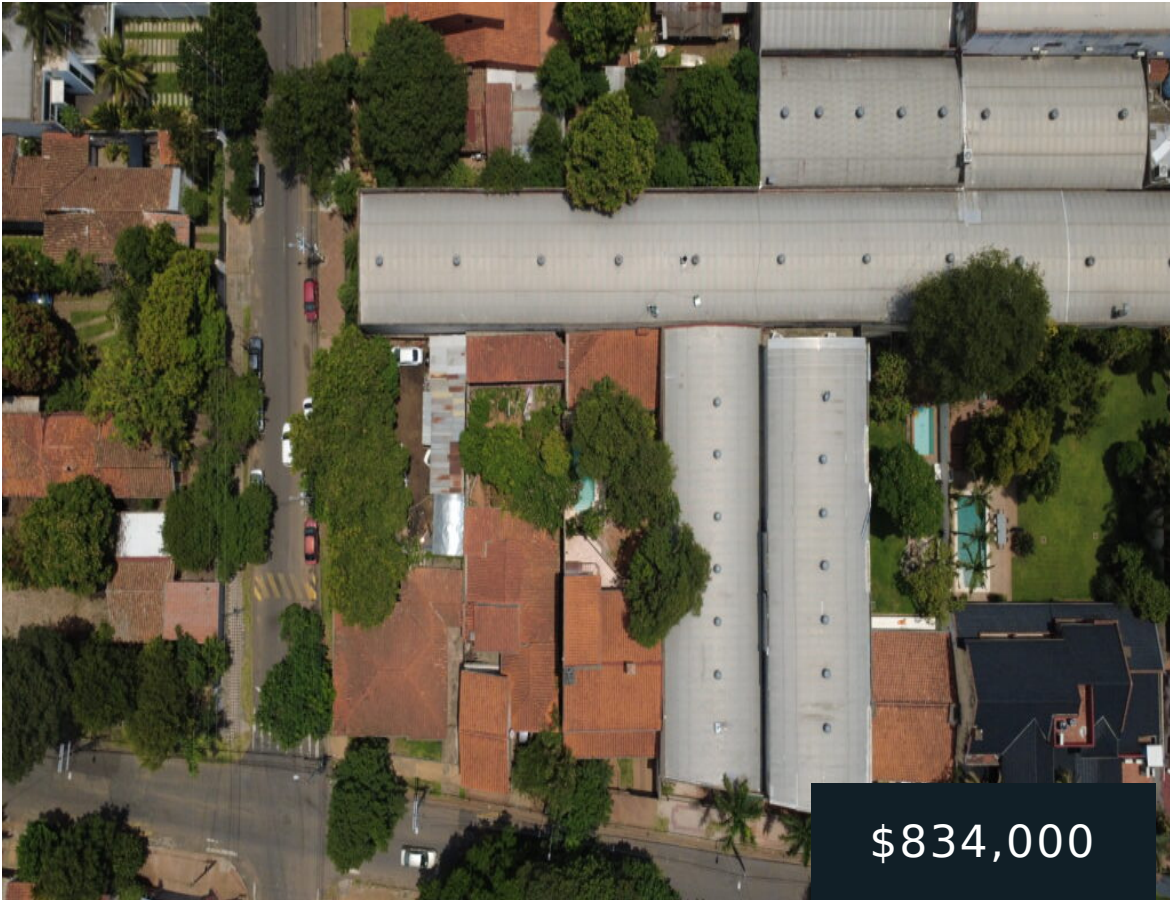

EN VENTA DEPÓSITO / GALPÓN - YCUA SATÍ

<https://veltdom.com>

Depósito / Galpón en Venta - Ubicación Premium sobre Av. Bernardino Caballero Presentamos una propiedad de alto valor estratégico, ubicada sobre la Av. Bernardino Caballero, entre Austria y Teniente Vera, en una zona de fuerte dinamismo comercial y excelente conectividad....

- DEPÓSITO/TINGLADO
- VENTA
- ACTIVO
- 1511 m²

Rodrigo Jara
+595981809681

Lo esencial

Precio por m2 : \$500

Categoría: VENTA

Estado : ACTIVO

Tamaño del lote, m² : 1667.94 m²

Fecha Agregada : Agregado hace 4 meses

Tipo: DEPÓSITO/TINGLADO

Área, m²: 1511 m²