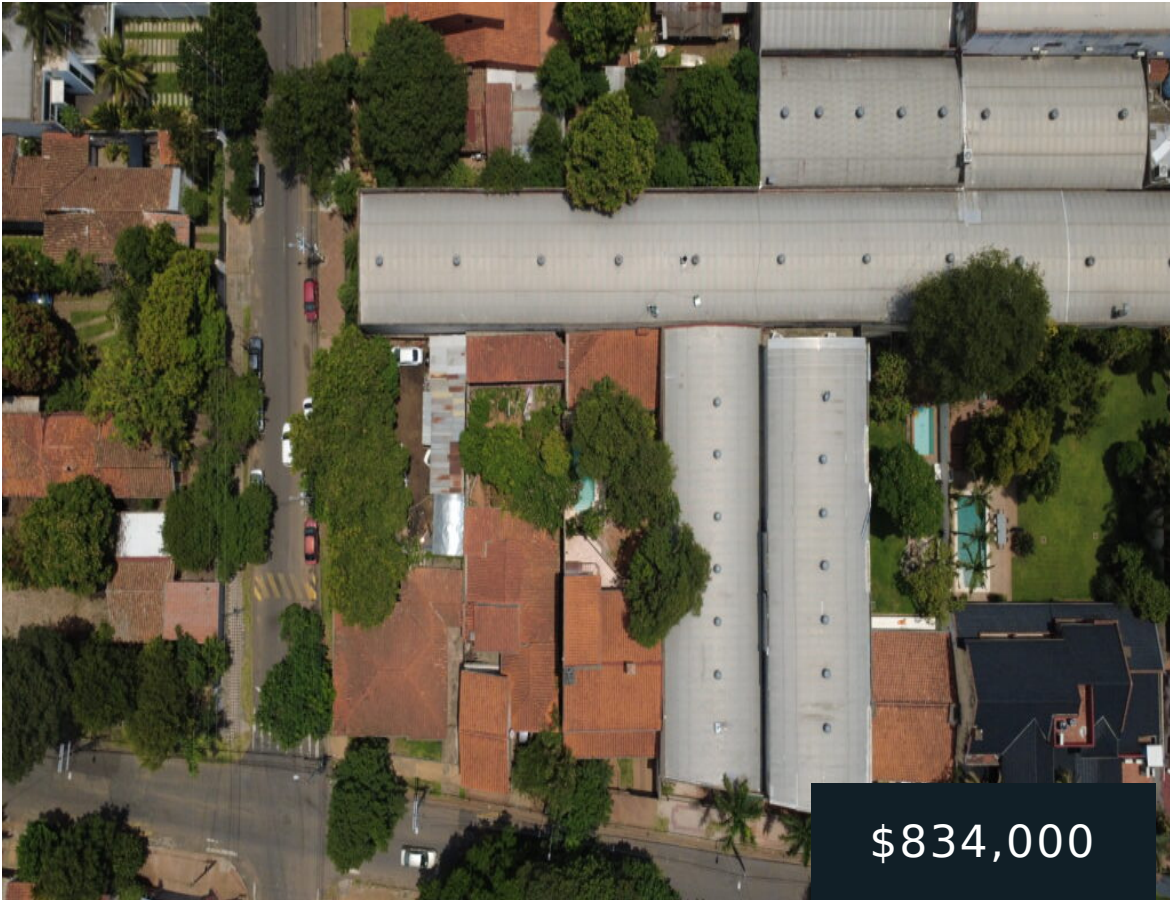

EN VENTA DEPÓSITO / GALPÓN - YCUA SATÍ

<https://veltdom.com>

Depósito / Galpón en Venta - Ubicación Premium sobre Av. Bernardino Caballero Presentamos una propiedad de alto valor estratégico, ubicada sobre la Av. Bernardino Caballero, entre Austria y Teniente Vera, en una zona de fuerte dinamismo comercial y excelente conectividad....

- DEPÓSITO/TINGLADO
- VENTA
- ACTIVO
- 1511 m²

Rodrigo Jara
+595981809681

Lo esencial

Precio por m2 : \$500

Categoría: VENTA

Estado : ACTIVO

Tamaño del lote, m² : 1667.94 m²

Fecha Agregada : Agregado hace 2 meses

Tipo: DEPÓSITO/TINGLADO

Área, m²: 1511 m²