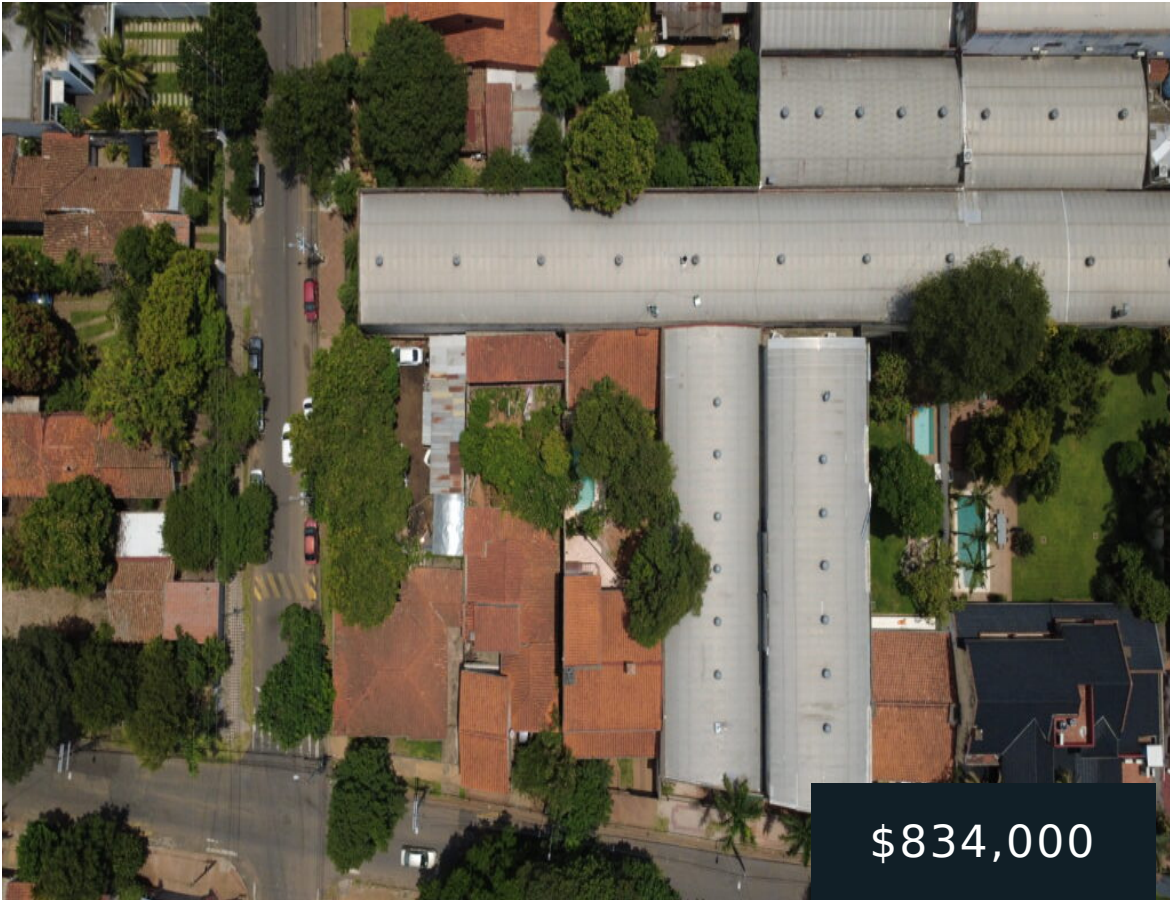

# EN VENTA DEPÓSITO / GALPÓN - YCUA SATÍ

<https://veltdom.com>

Depósito / Galpón en Venta - Ubicación Premium sobre Av. Bernardino Caballero Presentamos una propiedad de alto valor estratégico, ubicada sobre la Av. Bernardino Caballero, entre Austria y Teniente Vera, en una zona de fuerte dinamismo comercial y excelente conectividad....

- DEPÓSITO/TINGLADO
- VENTA
- ACTIVO
- 1511 m<sup>2</sup>

**Rodrigo Jara**  
+595981809681

---

## Lo esencial

**Precio por m2 :** \$500

**Categoría:** VENTA

**Estado :** ACTIVO

**Tamaño del lote, m<sup>2</sup> :** 1667.94 m<sup>2</sup>

**Fecha Agregada :** Agregado hace 4 meses

**Tipo:** DEPÓSITO/TINGLADO