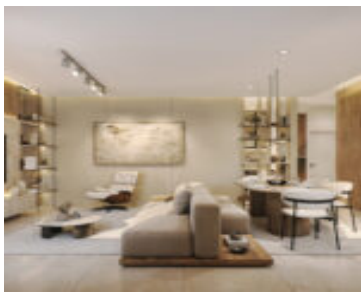

# EN VENTA DEPARTAMENTO 2 HABITACIONES, BARRIO LAS LOMAS

<https://veltdom.com>

PCCQ+F2W, Herib Campos Cervera, Asunción 001527, Paraguay

Aether - Donde la altura redefine tu estilo de vida Elevate tu vida en Aether, el nuevo ícono residencial de Civas en Asunción. Con más de 50 pisos, este proyecto combina lujo, confort y bienestar en cada rincón. Descubrí departamentos de 1 y 2 dormitorios, monoambientes, penthouses...