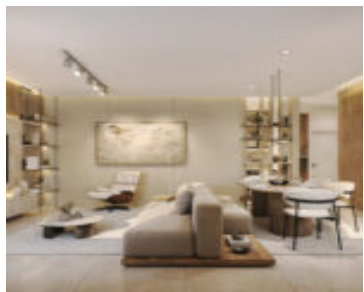

EN VENTA DEPARTAMENTO 2 HABITACIONES, BARRIO LAS LOMAS

<https://veltdom.com>

PCCQ+F2W, Herib Campos Cervera, Asunción 001527, Paraguay

Aether - Donde la altura redefine tu estilo de vida Elevate tu vida en Aether, el nuevo ícono residencial de Civas en Asunción. Con más de 50 pisos, este proyecto combina lujo, confort y bienestar en cada rincón. Descubrí departamentos de 1 y 2 dormitorios, monoambientes, penthouses...

Fecha Agregada : Agregado hace 5 meses

Tipo: DEPARTAMENTO

Dormitorios: 2 dormitorios

Área, m²: 85.90 m²

Características de la propiedad

Comodidades: BAR, GYM, JACUZZI, LAUNDRY, PARRILLA, PISCINA, RESTAURANTE, ROOFTOP, SAUNA, WORKSPACE