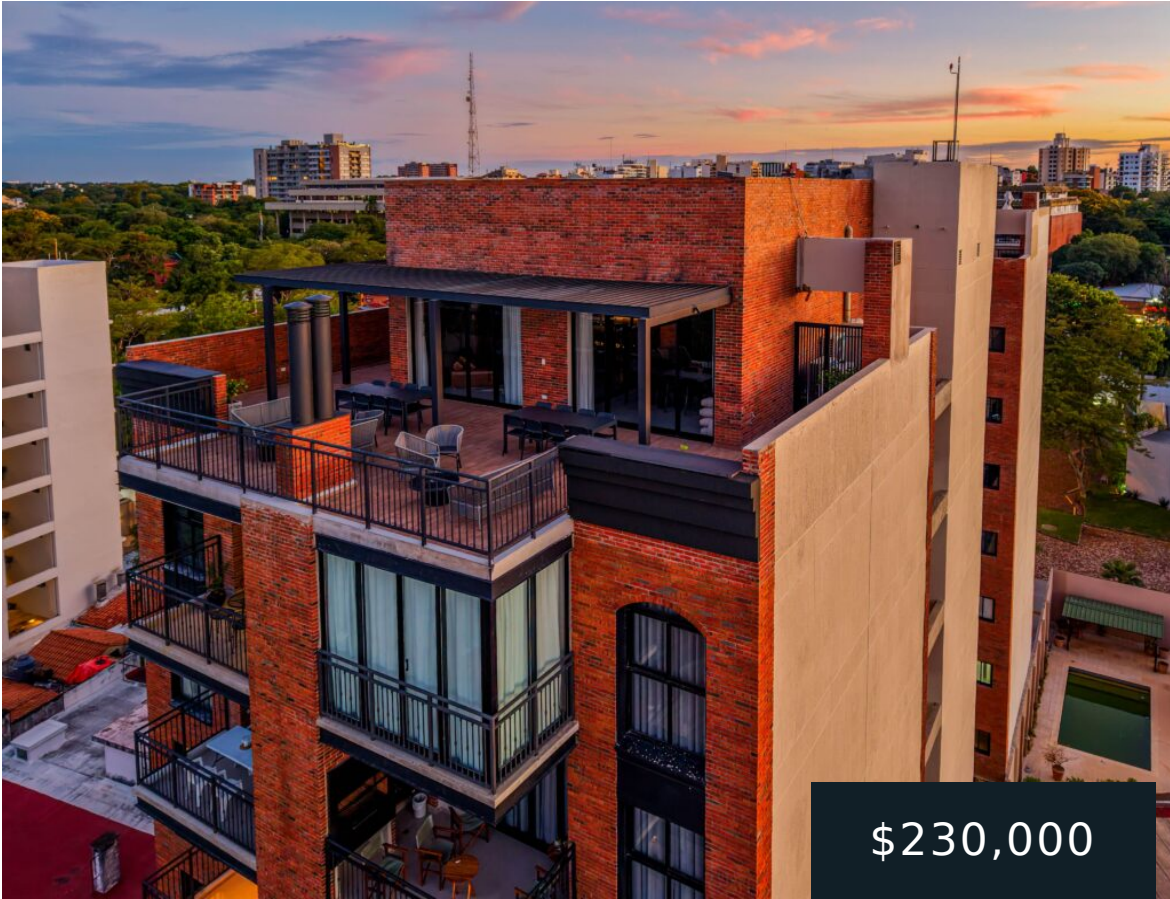

# EN VENTA DEPARTAMENTO 2 DORMITORIOS - LAS MERCEDES

<https://veltdom.com>

P97P+QHF,  
Asunción 001209,  
Paraguay

**\$230,000**

Edificio Boston 842 Ubicado en el tradicional y hermoso barrio Las Mercedes. Situado a 5 minutos del centro de Asunción y a 10 minutos del nuevo eje corporativo de la ciudad. En sus alrededores encontraras excelentes opciones de cafés, restaurantes,...