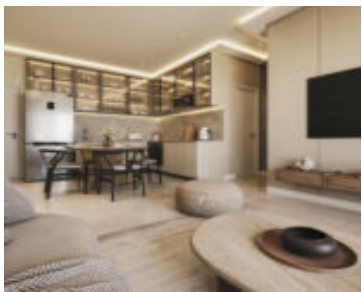

EN VENTA DEPARTAMENTO 1 HABITACIÓN, BARRIO LAS LOMAS

<https://veltdom.com>

PCCQ+F2W, Herib Campos Cervera, Asunción 001527, Paraguay

Aether - Donde la altura redefine tu estilo de vida Elevate tu vida en Aether, el nuevo ícono residencial de Civas en Asunción. Con más de 50 pisos, este proyecto combina lujo, confort y bienestar en cada rincón. Descubrí departamentos de 1 y 2 dormitorios, monoambientes, penthouses...

Fecha Agregada : Agregado hace 7 meses

Tipo: DEPARTAMENTO

Dormitorios: 1 dormitorio

Área, m²: 46.45 m²

Habitaciones

Tipo de habitación	Dimensiones
1 Habitación	46,45

Características de la propiedad

Comodidades: BAR, GYM, JACUZZI, LAUNDRY, PARRILLA, PISCINA, RESTAURANTE, ROOFTOP, SAUNA, WORKSPACE