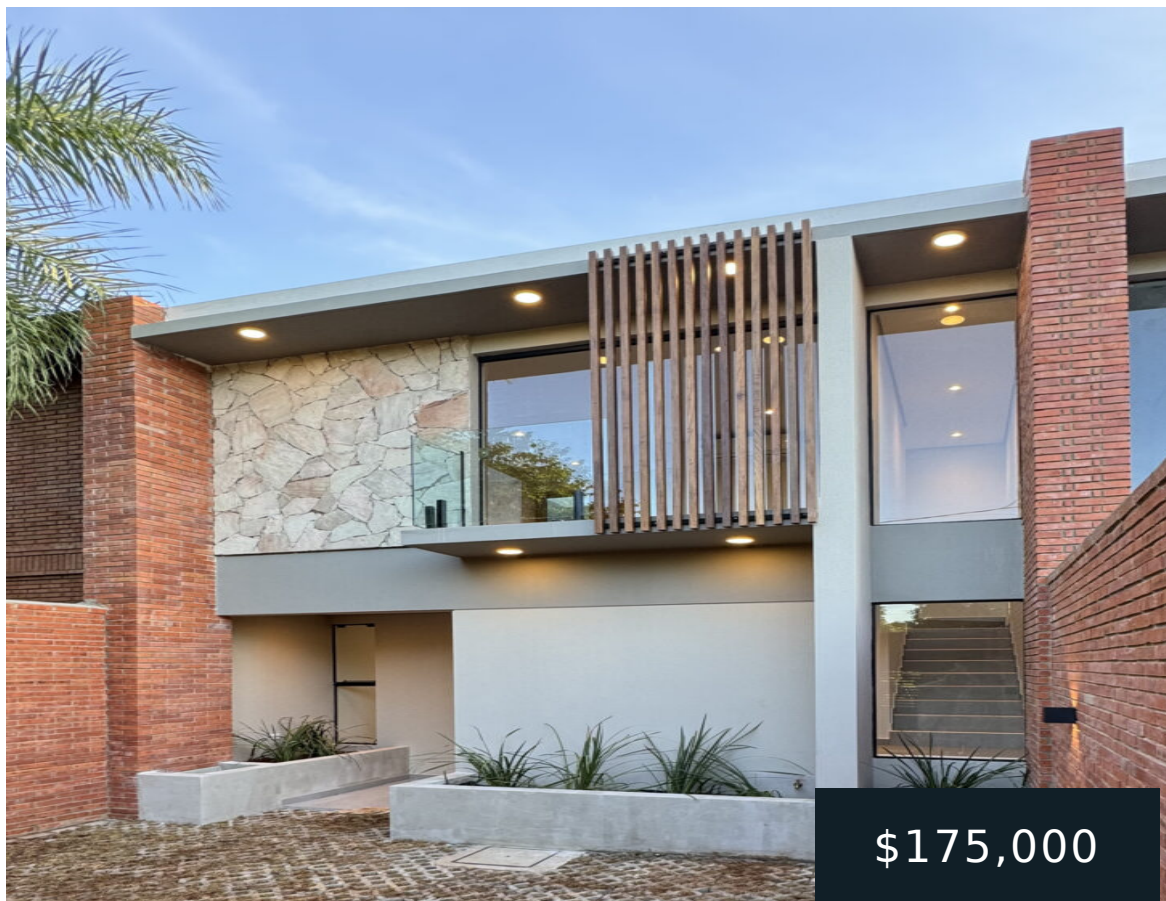

DÚPLEX EN VENTA EN RAMOS ALFARO II, LUQUE

<https://veltdom.com>

Dúplex en Venta en Ramos Alfaro II, Luque Ubicado en el barrio Ramos Alfaro II de la ciudad de Luque, este moderno dúplex ofrece una excelente combinación de diseño, confort y ubicación estratégica. Características Generales Terreno: 12 x 30 m...

- 0 dormitorios
- 3 baños
- DUPLEX
- VENTA
- ACTIVO
- 160 m²

Rodrigo Jara
+595981809681

Lo esencial

Fecha Agregada : Agregado hace 3 meses

Tipo: DUPLEX

Dormitorios: 0 dormitorios

Área, m²: 160 m²

Estacionamiento: 2

Categoría: VENTA

Estado : ACTIVO

Baños : 3 baños

Tamaño del lote, m² : 360 m²

Características de la propiedad

Características: AIRE ACONDICIONADO, ESTACIONAMIENTO, JARDÍN, PARRILLA, PISCINA