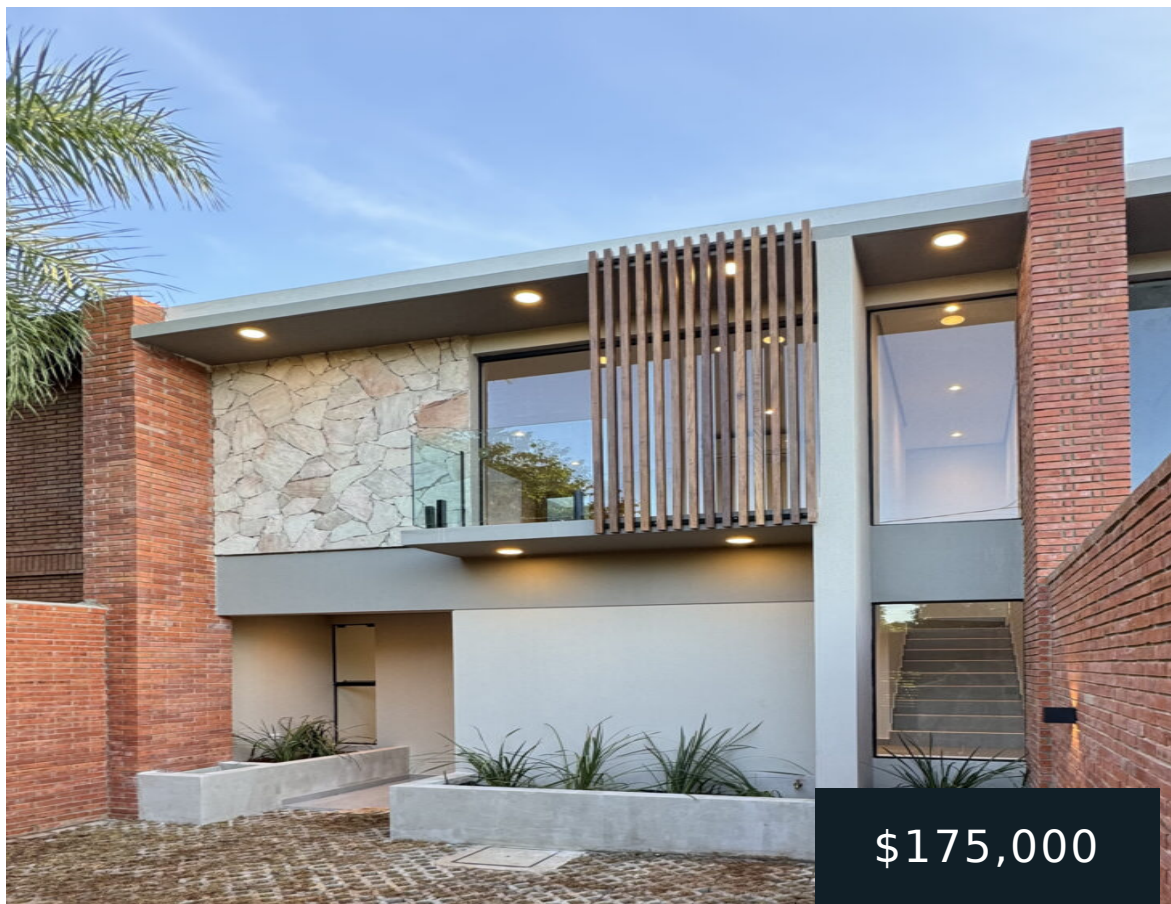

DÚPLEX EN VENTA EN RAMOS ALFARO II, LUQUE

<https://veltdom.com>

Dúplex en Venta en Ramos Alfaro II, Luque Ubicado en el barrio Ramos Alfaro II de la ciudad de Luque, este moderno dúplex ofrece una excelente combinación de diseño, confort y ubicación estratégica. Características Generales Terreno: 12 x 30 m...

- 0 dormitorios
- 3 baños
- DUPLEX
- VENTA
- ACTIVO
- 160 m²

Rodrigo Jara
+595981809681

Lo esencial

Fecha Agregada : Agregado hace 3 meses

Tipo: DUPLEX

Dormitorios: 0 dormitorios

Área, m²: 160 m²

Estacionamiento: 2

Categoría: VENTA

Estado : ACTIVO

Baños : 3 baños

Tamaño del lote, m² : 360 m²

Características de la propiedad

Características: AIRE ACONDICIONADO, ESTACIONAMIENTO, JARDÍN, PARRILLA, PISCINA