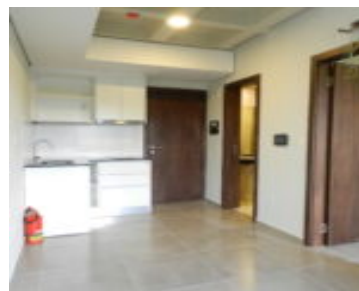

DEPARTAMENTO DE 1 DORMITORIO - LUQUE

<https://veltdom.com>

PFFJ+M53, Luque
110937, Paraguay

\$48,000

Departamento de 1 Dormitorio - Edificio Jardinia - Luque Funcionalidad, diseño y ubicación estratégica Presentamos esta moderna unidad de 1 dormitorio, ideal para quienes buscan practicidad, confort y una excelente oportunidad de inversión. Superficie: 27,25 m² Distribución inteligente • 1...

Fecha Agregada : Agregado hace 2 meses

Tipo: DEPARTAMENTO

Dormitorios: 1 dormitorio

Área, m²: 29.15 m²

Características de la propiedad

Comodidades: GYM, LAUNDRY, PARRILLA,
PISCINA, SAUNA

Características: PARRILLA, PISCINA,
TERRAZA