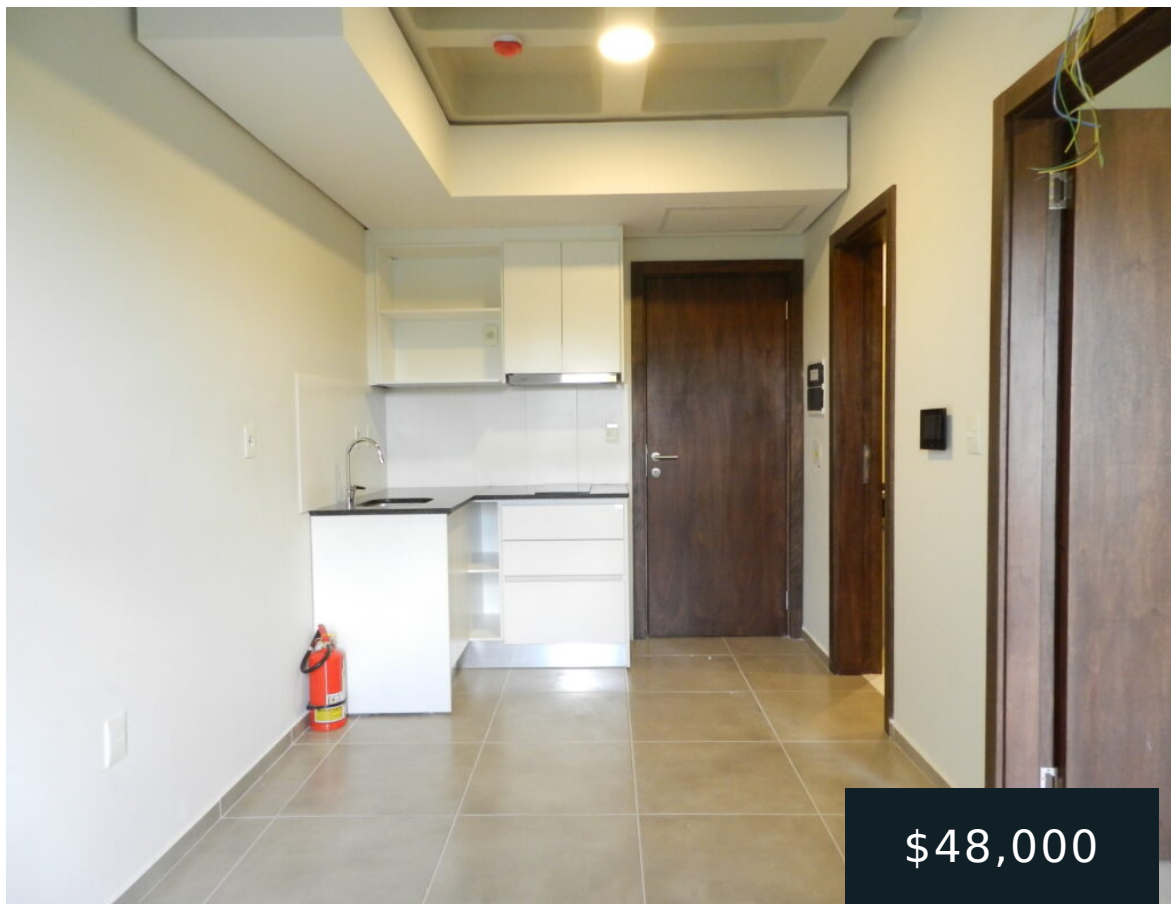

DEPARTAMENTO DE 1 DORMITORIO - LUQUE

<https://veltdom.com>

PFFJ+M53, Luque
110937, Paraguay

\$48,000

Departamento de 1 Dormitorio - Edificio Jardinia - Luque Funcionalidad, diseño y ubicación estratégica Presentamos esta moderna unidad de 1 dormitorio, ideal para quienes buscan practicidad, confort y una excelente oportunidad de inversión. Superficie: 27,25 m² Distribución inteligente • 1...

Fecha Agregada : Agregado hace 2 meses

Tipo: DEPARTAMENTO

Dormitorios: 1 dormitorio

Área, m²: 29.15 m²

Características de la propiedad

Comodidades: GYM, LAUNDRY, PARRILLA,
PISCINA, SAUNA

Características: PARRILLA, PISCINA,
TERRAZA