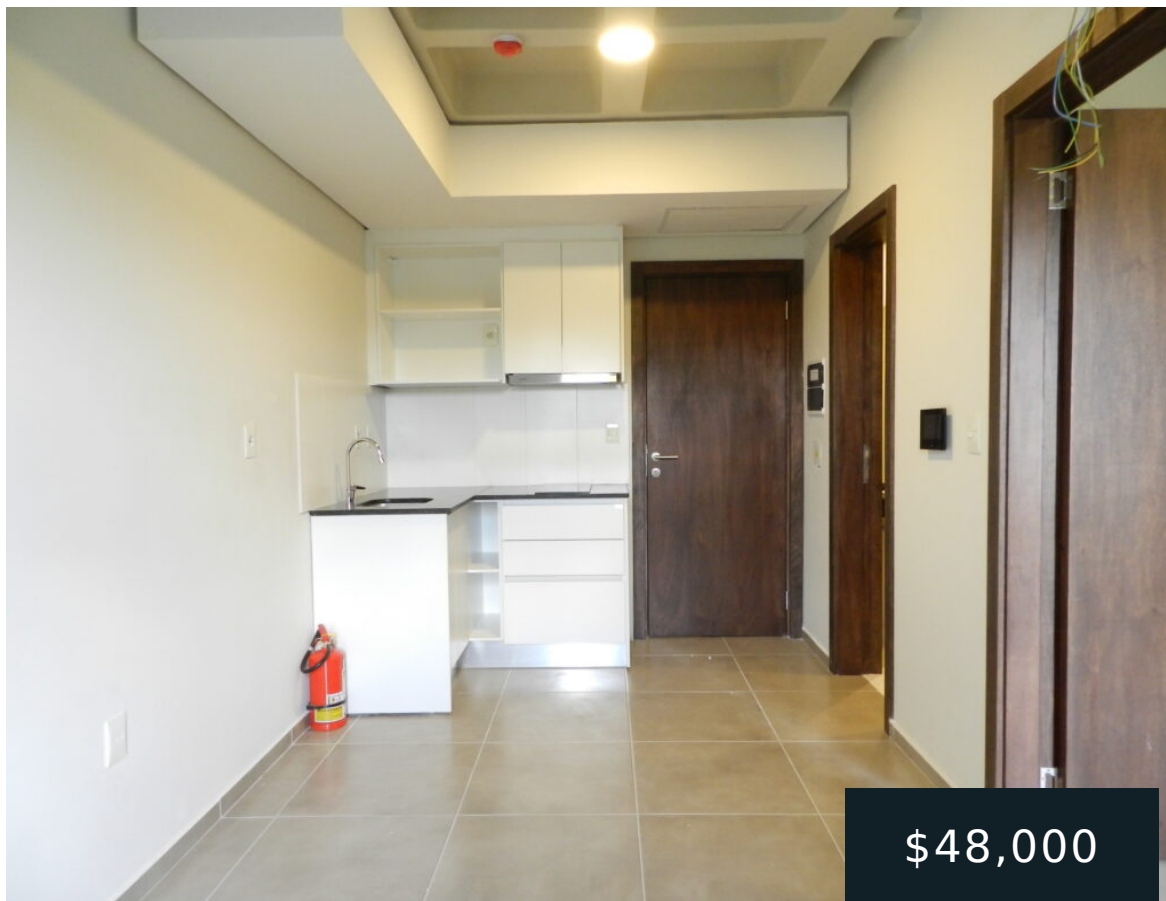

# DEPARTAMENTO DE 1 DORMITORIO - LUQUE

<https://veltdom.com>

PFFJ+M53, Luque  
110937, Paraguay

\$48,000

Departamento de 1 Dormitorio - Edificio Jardinia - Luque Funcionalidad, diseño y ubicación estratégica Presentamos esta moderna unidad de 1 dormitorio, ideal para quienes buscan practicidad, confort y una excelente oportunidad de inversión. Superficie: 27,25 m<sup>2</sup> Distribución inteligente • 1...